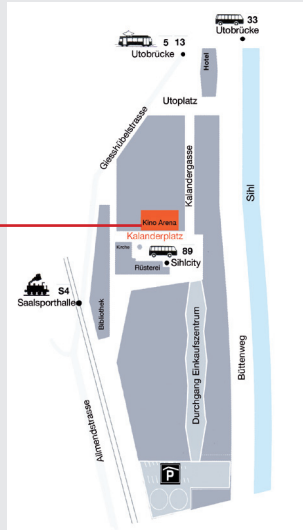

## Lageplan

### Mit dem öffentlichen Verkehr nach Filmcity

Nr. 5	Tram	Sihlcity Nord
Nr. 13	Tram	Sihlcity Nord
Nr. 33	Bus	Sihlcity Nord
Nr. 89	Bus	Sihlcity
S4	Sihltalbahn	Saalsporthalle

### Zu Fuss

Sihlcity ist vom Hauptbahnhof innert 25 Minuten entlang der Sihl zu Fuss zu erreichen.

### Mit dem Auto (Parkplatz vorhanden)

Sihlcity befindet sich gleich bei der Anschlussstelle Zürich-Brunau zur Autobahn A3 Richtung Süden, das heisst Richtung Chur.

**Adresse** Arena Filmcity, Kalendarplatz 8, 8045 Zürich